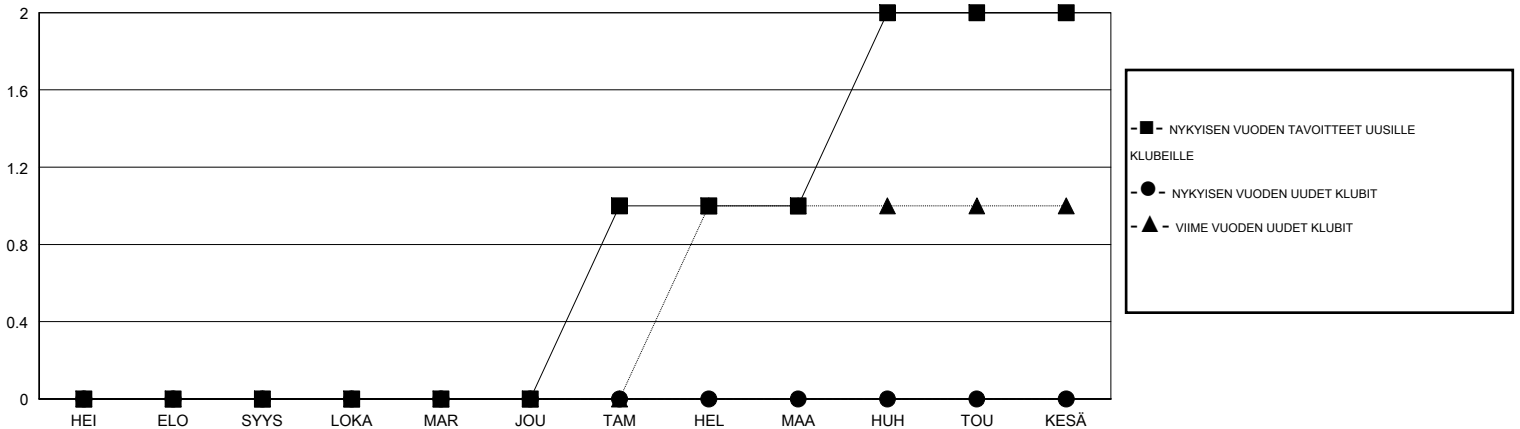

MONTHLY MEMBERSHIP PROGRESS REPORT

District 107 A

Results as of: 11/30/2019

GMT:

SIJAINI FINLAND

GMT VAALIPIIRI

Klubit				jäsenä			
TULOKSET 2019-2020				TULOKSET 2019-2020			
NELJÄNNES	UUDEN KLUBIN TAVOITE	UUDET KLUBIT	LOPETETUT KLUBIT	NELJÄNNES	JÄSENKASVUN NETTOTAVOITE	TOTEUTUNUT JÄSENKASVU	POISTETUT JÄSENET (mukaan lukien siirrot)
HEI/ELO/SYYS	0	0	0	HEI/ELO/SYYS	20	14	38
LOKA/MAR/JOU	0	0	0	LOKA/MAR/JOU	35	34	32
TAM/HEL/MAA	1	0	0	TAM/HEL/MAA	35	0	0
HUH/TOU/KESÄ	1	0	0	HUH/TOU/KESÄ	20	0	0

TAVOITTEET JA UUDET KLUBIT, KUMULATIIVINEN

TAVOITTEET JA JÄSENET, KUMULATIIVINEN

LAKKAUTETUT KLUBIT: 0

33 CLUBS OF 87 LISÄNNYT YHDEN TAI USEAMMAN UUTTA JÄSENTÄ

SUKUPUOLIJAKAUMA

MIES 1,844 (81.70%)
NAINEN 413 (18.30%)