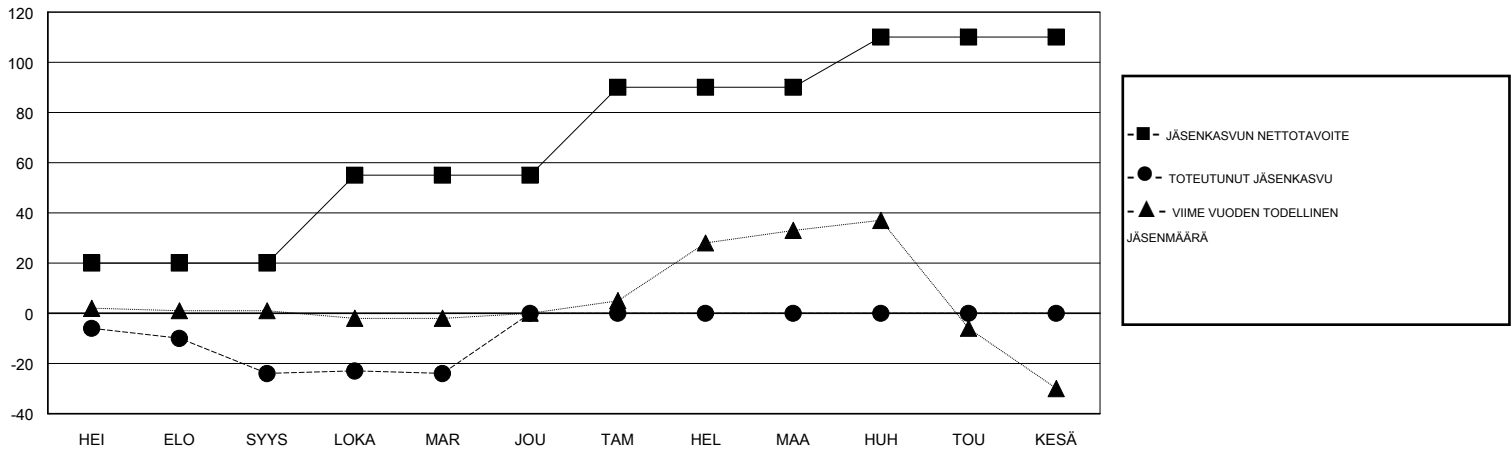

MONTHLY MEMBERSHIP PROGRESS REPORT

District 107 A

Results as of: 11/30/2019

GMT:

SIJAINI FINLAND

GMT VAALIPIIRI

Klubit				jäsenä			
TULOKSET 2019-2020				TULOKSET 2019-2020			
NELJÄNNES	UUDEN KLUBIN TAVOITE	UUDET KLUBIT	LOPETETUT KLUBIT	NELJÄNNES	JÄSENKASVUN NETTOTAVOITE	TOTEUTUNUT JÄSENKASVU	POISTETUT JÄSENET (mukaan lukien siirrot)
HEI/ELO/SYYS	0	0	0	HEI/ELO/SYYS	20	14	38
LOKA/MAR/JOU	0	0	0	LOKA/MAR/JOU	35	34	32
TAM/HEL/MAA	1	0	0	TAM/HEL/MAA	35	0	0
HUH/TOU/KESÄ	1	0	0	HUH/TOU/KESÄ	20	0	0

TAVOITTEET JA UUDET KLUBIT, KUMULATIIVINEN

TAVOITTEET JA JÄSENET, KUMULATIIVINEN

LAKKAUTETUT KLUBIT: 0

33 CLUBS OF 87 LISÄNNYT YHDEN TAI USEAMMAN UUTTA JÄSENTÄ

SUKUPUOLIJAKAUMA

MIES 1,844 (81.70%)
NAINEN 413 (18.30%)